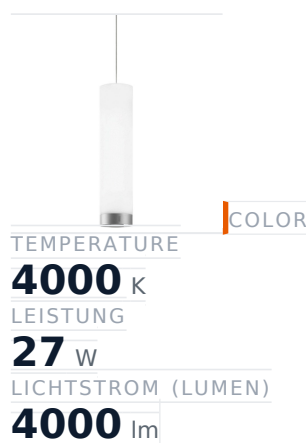

Glamox A20-P166 Dekorationsleuchte, 4151 lm, 4000 K, schaltbar

Artikel-Nr. **GL-A20613240** Hersteller **Glamox**

Hersteller-Nr. **A20613240** EAN **4741145294263**

Glamox A20-P166 Dekorationsleuchte - 4151 lm, 4000 K, schaltbar.

TECHNISCHE DATEN

Article authenticity	Original product
Color Temperature	4000K
Condition of article	New
Country of Manufacture	Deutschland
ESD-Ausführung	TEC
Leistung	27 W
Lichtstrom (Lumen)	4000 lm
Serie	A20-P166
Steuerung / Betriebsgerät	Schaltbar (HF)
Weight	3.48 kg

NORMEN & KONFORMITÄT

ESD sicher

BESCHREIBUNG

Die **Glamox A20-P166** ist eine professionelle Dekorationsleuchte mit 4151 lm Lichtstrom und 4000 K Lichtfarbe.

- **Lichtstrom:** 4151 lm
- **Leistung:** 27 W
- **Lichtfarbe:** 4000 K
- **Farbwiedergabe:** Ra80
- **Steuerung:** schaltbar
- **Lebensdauer:** 70 000 h

- **Form:** Rund
- **Material:** Aluminium
- **Marke:** Glamox

Hochwertige LED-Beleuchtung von Glamox für langlebigen, energieeffizienten Einsatz.