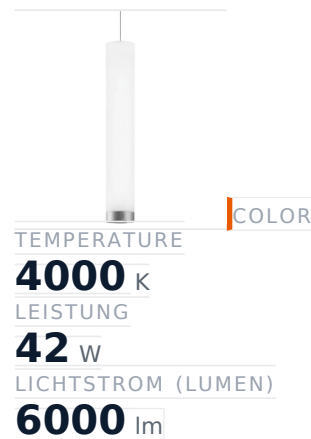

# Glamox A20-P166 Dekorationsleuchte, 6358 lm, 4000 K, schaltbar

|                         |              |                     |               |
|-------------------------|--------------|---------------------|---------------|
| <b>Item no.</b>         | GL-A20623240 | <b>Manufacturer</b> | Glamox        |
| <b>Manufacturer no.</b> | A20623240    | <b>EAN</b>          | 4741145294348 |

Glamox A20-P166 decorative luminaire - 6358 lm, 4000 K, switchable.

## TECHNICAL DATA

|                           |                         |
|---------------------------|-------------------------|
| Article authenticity      | <b>Original product</b> |
| Color Temperature         | <b>4000K</b>            |
| Condition of article      | <b>New</b>              |
| Country of Manufacture    | <b>Germany</b>          |
| ESD-Ausführung            | <b>TEC</b>              |
| Leistung                  | <b>42 W</b>             |
| Lichtstrom (Lumen)        | <b>6000 lm</b>          |
| Serie                     | <b>A20-P166</b>         |
| Steuerung / Betriebsgerät | <b>Schaltbar (HF)</b>   |
| Weight                    | <b>3.22 kg</b>          |

## DESCRIPTION

The **Glamox A20-P166** is a professional decorative luminaire delivering 6358 lm at 4000 K.

- **Luminous flux:** 6358 lm
- **Power:** 42 W
- **Colour temperature:** 4000 K
- **Colour rendering:** Ra80
- **Control gear:** switchable
- **Service life:** 70 000 h
- **Shape:** Rund