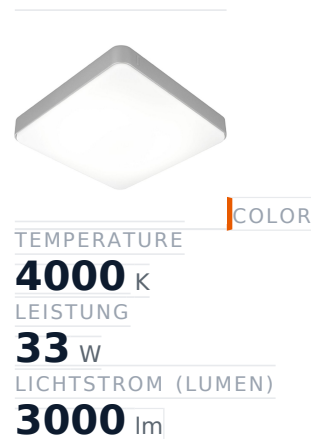

# Glamox A20-SQ400 Dekorationsleuchte, 3254 lm, 4000 K, schaltbar

<b>Item no.</b>	GL-A20532208	<b>Manufacturer</b>	Glamox
<b>Manufacturer no.</b>	A20532208	<b>EAN</b>	4741145328302

Glamox A20-SQ400 decorative luminaire – 3254 lm, 4000 K, switchable.

## TECHNICAL DATA

Article authenticity	<b>Original product</b>
Color Temperature	<b>4000K</b>
Condition of article	<b>New</b>
Country of Manufacture	<b>Germany</b>
ESD-Ausführung	<b>TEC</b>
Leistung	<b>33 W</b>
Lichtstrom (Lumen)	<b>3000 lm</b>
Schutzart	<b>IP20</b>
Serie	<b>A20-SQ400</b>
Steuerung / Betriebsgerät	<b>Schaltbar (HF)</b>
Weight	<b>5.18 kg</b>

## DESCRIPTION

The **Glamox A20-SQ400** is a professional decorative luminaire delivering 3254 lm at 4000 K.

- **Luminous flux:** 3254 lm
- **Power:** 32 W
- **Colour temperature:** 4000 K
- **Colour rendering:** Ra80
- **IP rating:** IP20

- **Control gear:** switchable
- **Service life:** 60 000 h
- **Shape:** Quadratisch
- **Material:** Acryl
- **Brand:** Glamox

High-quality Glamox LED lighting for durable, energy-efficient operation.