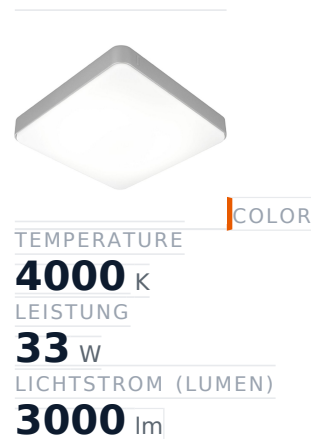

# Glamox A20-SQ400 Dekorationsleuchte, 3254 lm, 4000 K, schaltbar

<b>Item no.</b>	GL-A20532204	<b>Manufacturer</b>	Glamox
<b>Manufacturer no.</b>	A20532204	<b>EAN</b>	4741145328227

Glamox A20-SQ400 decorative luminaire – 3254 lm, 4000 K, switchable.

## TECHNICAL DATA

Article authenticity	<b>Original product</b>
Color Temperature	<b>4000K</b>
Condition of article	<b>New</b>
Country of Manufacture	<b>Germany</b>
ESD-Ausführung	<b>TEC</b>
Leistung	<b>33 W</b>
Lichtstrom (Lumen)	<b>3000 lm</b>
Schutzart	<b>IP20</b>
Serie	<b>A20-SQ400</b>
Steuerung / Betriebsgerät	<b>Schaltbar (HF)</b>
Weight	<b>4.9 kg</b>

## DESCRIPTION

The **Glamox A20-SQ400** is a professional decorative luminaire delivering 3254 lm at 4000 K.

- **Luminous flux:** 3254 lm
- **Power:** 32 W
- **Colour temperature:** 4000 K
- **Colour rendering:** Ra80
- **IP rating:** IP20

- **Control gear:** switchable
- **Service life:** 60 000 h
- **Shape:** Quadratisch
- **Material:** Acryl
- **Brand:** Glamox

High-quality Glamox LED lighting for durable, energy-efficient operation.