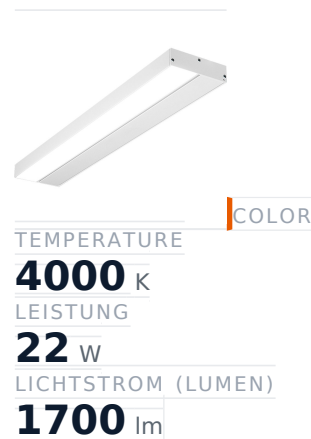

Glamox A41-W1200 Dekorationsleuchte, 1698 lm, 4000 K, DALI-dimmbar

Artikel-Nr. **GL-A41141430** Hersteller **Glamox**
Hersteller-Nr. **A41141430** EAN **4741145233095**

Glamox A41-W1200 Dekorationsleuchte - 1698 lm, 4000 K, DALI-dimmbar.

TECHNISCHE DATEN

Article authenticity	Original product
Color Temperature	4000K
Condition of article	New
Country of Manufacture	Deutschland
ESD-Ausführung	TEC
Leistung	22 W
Lichtstrom (Lumen)	1700 lm
Schutzart	IP40
Serie	A41-W1200
Steuerung / Betriebsgerät	DALI dimmbar
Weight	2.26 kg

NORMEN & KONFORMITÄT

ESD sicher

BESCHREIBUNG

Die **Glamox A41-W1200** ist eine professionelle Dekorationsleuchte mit 1698 lm Lichtstrom und 4000 K Lichtfarbe.

- **Lichtstrom:** 1698 lm
- **Leistung:** 22 W
- **Lichtfarbe:** 4000 K
- **Farbwiedergabe:** Ra80

- **Schutzart:** IP40
- **Steuerung:** DALI-dimmbar
- **Lebensdauer:** 60 000 h
- **Form:** Linear
- **Material:** Aluminium
- **Marke:** Glamox

Hochwertige LED-Beleuchtung von Glamox für langlebigen, energieeffizienten Einsatz.