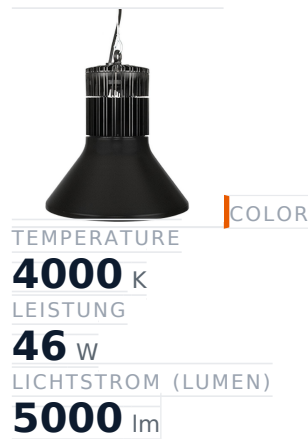

Glamox A90-P1 Dekorationsleuchte, 5024 lm, 4000 K, schaltbar

Artikel-Nr. **GL-A90112125** Hersteller **Glamox**
Hersteller-Nr. **A90112125** EAN **4741145230711**

Glamox A90-P1 Dekorationsleuchte - 5024 lm, 4000 K, schaltbar.

TECHNISCHE DATEN

Article authenticity	Original product
Color Temperature	4000K
Condition of article	New
Country of Manufacture	Deutschland
ESD-Ausführung	TEC
Leistung	46 W
Lichtstrom (Lumen)	5000 lm
Schutzart	IP65
Serie	A90-P1
Steuerung / Betriebsgerät	Schaltbar (HF)
Weight	4.6 kg

NORMEN & KONFORMITÄT

ESD sicher

BESCHREIBUNG

Die **Glamox A90-P1** ist eine professionelle Dekorationsleuchte mit 5024 lm Lichtstrom und 4000 K Lichtfarbe.

- **Lichtstrom:** 5024 lm
- **Leistung:** 46 W
- **Lichtfarbe:** 4000 K
- **Farbwiedergabe:** Ra80

- **Schutzart:** IP65
- **Steuerung:** schaltbar
- **Lebensdauer:** 100 000 h
- **Form:** Rund
- **Material:** Gummileitung
- **Marke:** Glamox

Hochwertige LED-Beleuchtung von Glamox für langlebigen, energieeffizienten Einsatz.