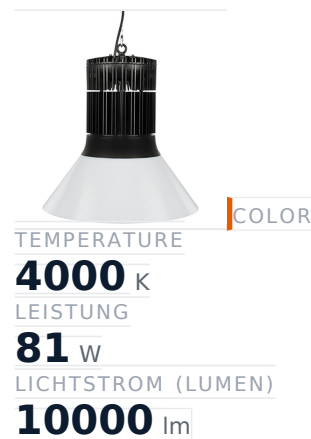

# Glamox A90-P2 Dekorationsleuchte, 10839 lm, 4000 K, schaltbar

<b>Item no.</b>	GL-A90212127	<b>Manufacturer</b>	Glamox
<b>Manufacturer no.</b>	A90212127	<b>EAN</b>	4741145230773

Glamox A90-P2 decorative luminaire - 10839 lm, 4000 K, switchable.

## TECHNICAL DATA

Article authenticity	<b>Original product</b>
Color Temperature	<b>4000K</b>
Condition of article	<b>New</b>
Country of Manufacture	<b>Germany</b>
ESD-Ausführung	<b>TEC</b>
Leistung	<b>81 W</b>
Lichtstrom (Lumen)	<b>10000 lm</b>
Schutzart	<b>IP65</b>
Serie	<b>A90-P2</b>
Steuerung / Betriebsgerät	<b>Schaltbar (HF)</b>
Weight	<b>8.42 kg</b>

## DESCRIPTION

The **Glamox A90-P2** is a professional decorative luminaire delivering 10839 lm at 4000 K.

- **Luminous flux:** 10839 lm
- **Power:** 81 W
- **Colour temperature:** 4000 K
- **Colour rendering:** Ra80
- **IP rating:** IP65

- **Control gear:** switchable
- **Service life:** 100 000 h
- **Shape:** Rund
- **Material:** Acryl
- **Brand:** Glamox

High-quality Glamox LED lighting for durable, energy-efficient operation.