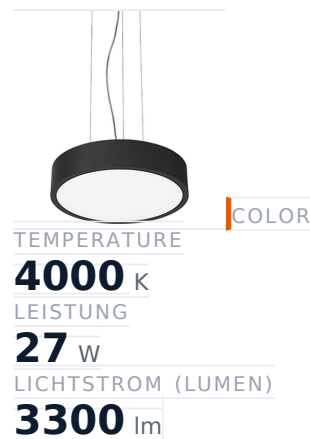

Glamox C90-P420 Dekorationsleuchte, 3402 lm, 4000 K, DALI-dimmbar

Artikel-Nr. **GL-C90231964** Hersteller **Glamox**
Hersteller-Nr. **C90231964** EAN **7332402319644**

Glamox C90-P420 Dekorationsleuchte – 3402 lm, 4000 K, DALI-dimmbar.

TECHNISCHE DATEN

Article authenticity	Original product
Color Temperature	4000K
Condition of article	New
Country of Manufacture	Deutschland
ESD-Ausführung	TEC
Leistung	27 W
Lichtstrom (Lumen)	3300 lm
Schutzart	IP20
Serie	C90-P420
Steuerung / Betriebsgerät	DALI dimmbar
Weight	5.24 kg

NORMEN & KONFORMITÄT

ESD sicher

BESCHREIBUNG

Die **Glamox C90-P420** ist eine professionelle Dekorationsleuchte mit 3402 lm Lichtstrom und 4000 K Lichtfarbe.

- **Lichtstrom:** 3402 lm
- **Leistung:** 27 W
- **Lichtfarbe:** 4000 K
- **Farbwiedergabe:** Ra80

- **Schutzart:** IP20
- **Steuerung:** DALI-dimmbar
- **Lebensdauer:** 100 000 h
- **Form:** Rund
- **Material:** Acryl
- **Marke:** Glamox

Hochwertige LED-Beleuchtung von Glamox für langlebigen, energieeffizienten Einsatz.