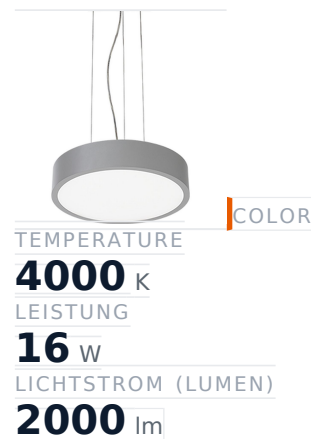

# Glamox C90-P420 Dekorationsleuchte, 2000 lm, 4000 K, schaltbar

<b>Item no.</b>	GL-C90230509	<b>Manufacturer</b>	Glamox
<b>Manufacturer no.</b>	C90230509	<b>EAN</b>	7332402305098

Glamox C90-P420 decorative luminaire - 2000 lm, 4000 K, switchable.

## TECHNICAL DATA

Article authenticity	<b>Original product</b>
Color Temperature	<b>4000K</b>
Condition of article	<b>New</b>
Country of Manufacture	<b>Germany</b>
ESD-Ausführung	<b>TEC</b>
Leistung	<b>16 W</b>
Lichtstrom (Lumen)	<b>2000 lm</b>
Schutzart	<b>IP20</b>
Serie	<b>C90-P420</b>
Steuerung / Betriebsgerät	<b>Schaltbar (HF)</b>
Weight	<b>0.0099 kg</b>

## DESCRIPTION

The **Glamox C90-P420** is a professional decorative luminaire delivering 2000 lm at 4000 K.

- **Luminous flux:** 2000 lm
- **Power:** 16 W
- **Colour temperature:** 4000 K
- **Colour rendering:** Ra80
- **IP rating:** IP20

- **Control gear:** switchable
- **Service life:** 100 000 h
- **Shape:** Rund
- **Material:** Acryl
- **Brand:** Glamox

High-quality Glamox LED lighting for durable, energy-efficient operation.