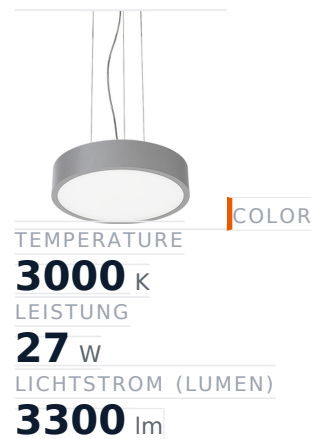

# Glamox C90-P420 Dekorationsleuchte, 3130 lm, 3000 K, DALI-dimmbar

<b>Item no.</b>	<b>GL-C90230972</b>	<b>Manufacturer</b>	<b>Glamox</b>
<b>Manufacturer no.</b>	<b>C90230972</b>	<b>EAN</b>	<b>7332402309720</b>

Glamox C90-P420 decorative luminaire - 3130 lm, 3000 K, DALI dimmable.

## TECHNICAL DATA

Article authenticity	<b>Original product</b>
Color Temperature	<b>3000K</b>
Condition of article	<b>New</b>
Country of Manufacture	<b>Germany</b>
ESD-Ausführung	<b>TEC</b>
Leistung	<b>27 W</b>
Lichtstrom (Lumen)	<b>3300 lm</b>
Schutzart	<b>IP20</b>
Serie	<b>C90-P420</b>
Steuerung / Betriebsgerät	<b>DALI dimmbar</b>
Weight	<b>5.24 kg</b>

## DESCRIPTION

The **Glamox C90-P420** is a professional decorative luminaire delivering 3130 lm at 3000 K.

- **Luminous flux:** 3130 lm
- **Power:** 27 W
- **Colour temperature:** 3000 K
- **Colour rendering:** Ra80
- **IP rating:** IP20