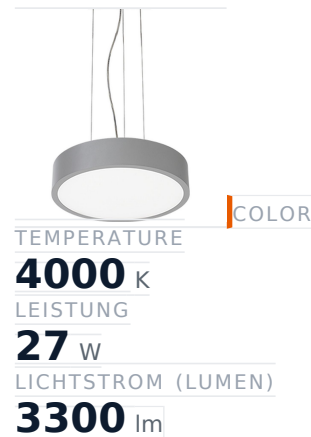

# Glamox C90-P420 Dekorationsleuchte, 3335 lm, 4000 K, DALI-dimmbar

<b>Item no.</b>	GL-C90230977	<b>Manufacturer</b>	Glamox
<b>Manufacturer no.</b>	C90230977	<b>EAN</b>	7332402309775

Glamox C90-P420 decorative luminaire - 3335 lm, 4000 K, DALI dimmable.

## TECHNICAL DATA

Article authenticity	<b>Original product</b>
Color Temperature	<b>4000K</b>
Condition of article	<b>New</b>
Country of Manufacture	<b>Germany</b>
ESD-Ausführung	<b>TEC</b>
Leistung	<b>27 W</b>
Lichtstrom (Lumen)	<b>3300 lm</b>
Schutzart	<b>IP20</b>
Serie	<b>C90-P420</b>
Steuerung / Betriebsgerät	<b>DALI dimmbar</b>
Weight	<b>5.36 kg</b>

## DESCRIPTION

The **Glamox C90-P420** is a professional decorative luminaire delivering 3335 lm at 4000 K.

- **Luminous flux:** 3335 lm
- **Power:** 27 W
- **Colour temperature:** 4000 K
- **Colour rendering:** Ra80
- **IP rating:** IP20

- **Control gear:** DALI dimmable
- **Service life:** 100 000 h
- **Shape:** Rund
- **Material:** Acryl
- **Brand:** Glamox

High-quality Glamox LED lighting for durable, energy-efficient operation.