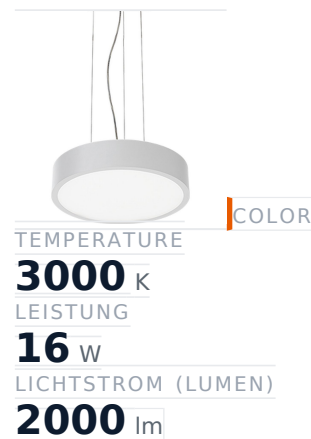

# Glamox C90-P420 Dekorationsleuchte, 1840 lm, 3000 K, DALI-dimmbar

<b>Item no.</b>	GL-C90230514	<b>Manufacturer</b>	Glamox
<b>Manufacturer no.</b>	C90230514	<b>EAN</b>	7332402305142

Glamox C90-P420 decorative luminaire - 1840 lm, 3000 K, DALI dimmable.

## TECHNICAL DATA

Article authenticity	<b>Original product</b>
Color Temperature	<b>3000K</b>
Condition of article	<b>New</b>
Country of Manufacture	<b>Germany</b>
ESD-Ausführung	<b>TEC</b>
Leistung	<b>16 W</b>
Lichtstrom (Lumen)	<b>2000 lm</b>
Schutzart	<b>IP20</b>
Serie	<b>C90-P420</b>
Steuerung / Betriebsgerät	<b>DALI dimmbar</b>
Weight	<b>5.3 kg</b>

## DESCRIPTION

The **Glamox C90-P420** is a professional decorative luminaire delivering 1840 lm at 3000 K.

- **Luminous flux:** 1840 lm
- **Power:** 16 W
- **Colour temperature:** 3000 K
- **Colour rendering:** Ra80
- **IP rating:** IP20

- **Control gear:** DALI dimmable
- **Service life:** 100 000 h
- **Shape:** Rund
- **Material:** Acryl
- **Brand:** Glamox

High-quality Glamox LED lighting for durable, energy-efficient operation.