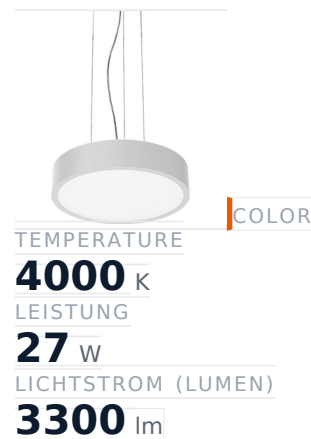

# Glamox C90-P420 Dekorationsleuchte, 3335 lm, 4000 K, DALI-dimmbar

<b>Item no.</b>	GL-C90230975	<b>Manufacturer</b>	Glamox
<b>Manufacturer no.</b>	C90230975	<b>EAN</b>	7332402309751

Glamox C90-P420 decorative luminaire - 3335 lm, 4000 K, DALI dimmable.

## TECHNICAL DATA

Article authenticity	<b>Original product</b>
Color Temperature	<b>4000K</b>
Condition of article	<b>New</b>
Country of Manufacture	<b>Germany</b>
ESD-Ausführung	<b>TEC</b>
Leistung	<b>27 W</b>
Lichtstrom (Lumen)	<b>3300 lm</b>
Schutzart	<b>IP20</b>
Serie	<b>C90-P420</b>
Steuerung / Betriebsgerät	<b>DALI dimmbar</b>
Weight	<b>5 kg</b>

## DESCRIPTION

The **Glamox C90-P420** is a professional decorative luminaire delivering 3335 lm at 4000 K.

- **Luminous flux:** 3335 lm
- **Power:** 27 W
- **Colour temperature:** 4000 K
- **Colour rendering:** Ra80
- **IP rating:** IP20

- **Control gear:** DALI dimmable
- **Service life:** 100 000 h
- **Shape:** Rund
- **Material:** Acryl
- **Brand:** Glamox

High-quality Glamox LED lighting for durable, energy-efficient operation.