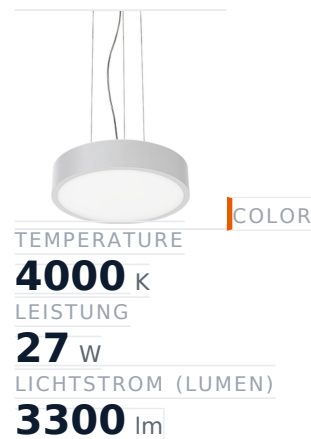

# Glamox C90-P420 Dekorationsleuchte, 3402 lm, 4000 K, DALI-dimmbar

<b>Item no.</b>	GL-C90230971	<b>Manufacturer</b>	Glamox
<b>Manufacturer no.</b>	C90230971	<b>EAN</b>	7332402309713

Glamox C90-P420 decorative luminaire – 3402 lm, 4000 K, DALI dimmable.

## TECHNICAL DATA

Article authenticity	<b>Original product</b>
Color Temperature	<b>4000K</b>
Condition of article	<b>New</b>
Country of Manufacture	<b>Germany</b>
ESD-Ausführung	<b>TEC</b>
Leistung	<b>27 W</b>
Lichtstrom (Lumen)	<b>3300 lm</b>
Schutzart	<b>IP20</b>
Serie	<b>C90-P420</b>
Steuerung / Betriebsgerät	<b>DALI dimmbar</b>
Weight	<b>5.22 kg</b>

## DESCRIPTION

The **Glamox C90-P420** is a professional decorative luminaire delivering 3402 lm at 4000 K.

- **Luminous flux:** 3402 lm
- **Power:** 27 W
- **Colour temperature:** 4000 K
- **Colour rendering:** Ra80
- **IP rating:** IP20

- **Control gear:** DALI dimmable
- **Service life:** 100 000 h
- **Shape:** Rund
- **Material:** Acryl
- **Brand:** Glamox

High-quality Glamox LED lighting for durable, energy-efficient operation.