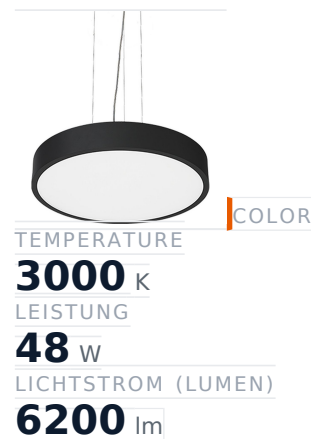

# Glamox C90-P570 Dekorationsleuchte, 5696 lm, 3000 K, DALI-dimmbar

<b>Item no.</b>	GL-C90231382	<b>Manufacturer</b>	Glamox
<b>Manufacturer no.</b>	C90231382	<b>EAN</b>	7332402313826

Glamox C90-P570 decorative luminaire - 5696 lm, 3000 K, DALI dimmable.

## TECHNICAL DATA

Article authenticity	<b>Original product</b>
Color Temperature	<b>3000K</b>
Condition of article	<b>New</b>
Country of Manufacture	<b>Germany</b>
ESD-Ausführung	<b>TEC</b>
Leistung	<b>48 W</b>
Lichtstrom (Lumen)	<b>6200 lm</b>
Schutzart	<b>IP20</b>
Serie	<b>C90-P570</b>
Steuerung / Betriebsgerät	<b>DALI dimmbar</b>
Weight	<b>6.62 kg</b>

## DESCRIPTION

The **Glamox C90-P570** is a professional decorative luminaire delivering 5696 lm at 3000 K.

- **Luminous flux:** 5696 lm
- **Power:** 48 W
- **Colour temperature:** 3000 K
- **Colour rendering:** Ra80
- **IP rating:** IP20

- **Control gear:** DALI dimmable
- **Shape:** Rund
- **Material:** Acryl
- **Brand:** Glamox

High-quality Glamox LED lighting for durable, energy-efficient operation.