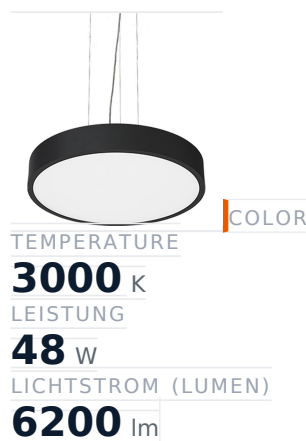

# Glamox C90-P570 Dekorationsleuchte, 6043 lm, 3000 K, DALI-dimmbar

**Artikel-Nr.** GL-C90231230 **Hersteller** Glamox**Hersteller-Nr.** C90231230 **EAN** 7332402312300

Glamox C90-P570 Dekorationsleuchte - 6043 lm, 3000 K, DALI-dimmbar.

## TECHNISCHE DATEN

Article authenticity	<b>Original product</b>
Color Temperature	<b>3000K</b>
Condition of article	<b>New</b>
Country of Manufacture	<b>Deutschland</b>
ESD-Ausführung	<b>TEC</b>
Leistung	<b>48 W</b>
Lichtstrom (Lumen)	<b>6200 lm</b>
Schutzart	<b>IP20</b>
Serie	<b>C90-P570</b>
Steuerung / Betriebsgerät	<b>DALI dimmbar</b>
Weight	<b>7.56 kg</b>

## BESCHREIBUNG

Die **Glamox C90-P570** ist eine professionelle Dekorationsleuchte mit 6043 lm Lichtstrom und 3000 K Lichtfarbe.

- **Lichtstrom:** 6043 lm
- **Leistung:** 48 W
- **Lichtfarbe:** 3000 K
- **Farbwiedergabe:** Ra80

- **Schutzart:** IP20
- **Steuerung:** DALI-dimmbar
- **Form:** Rund
- **Material:** Acryl
- **Marke:** Glamox

Hochwertige LED-Beleuchtung von Glamox für langlebigen, energieeffizienten Einsatz.