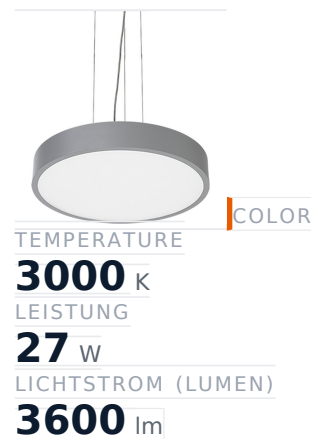

# Glamox C90-P570 Dekorationsleuchte, 3340 lm, 3000 K, DALI-dimmbar

<b>Item no.</b>	GL-C90230532	<b>Manufacturer</b>	Glamox
<b>Manufacturer no.</b>	C90230532	<b>EAN</b>	7332402305326

Glamox C90-P570 decorative luminaire - 3340 lm, 3000 K, DALI dimmable.

## TECHNICAL DATA

Article authenticity	<b>Original product</b>
Color Temperature	<b>3000K</b>
Condition of article	<b>New</b>
Country of Manufacture	<b>Germany</b>
ESD-Ausführung	<b>TEC</b>
Leistung	<b>27 W</b>
Lichtstrom (Lumen)	<b>3600 lm</b>
Schutzart	<b>IP20</b>
Serie	<b>C90-P570</b>
Steuerung / Betriebsgerät	<b>DALI dimmbar</b>
Weight	<b>8.5 kg</b>

## DESCRIPTION

The **Glamox C90-P570** is a professional decorative luminaire delivering 3340 lm at 3000 K.

- **Luminous flux:** 3340 lm
- **Power:** 27 W
- **Colour temperature:** 3000 K
- **Colour rendering:** Ra80
- **IP rating:** IP20

- **Control gear:** DALI dimmable
- **Service life:** 100 000 h
- **Shape:** Rund
- **Material:** Acryl
- **Brand:** Glamox

High-quality Glamox LED lighting for durable, energy-efficient operation.