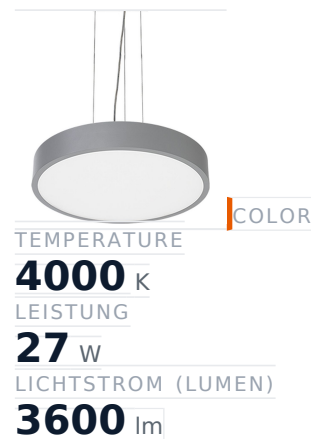

# Glamox C90-P570 Dekorationsleuchte, 3630 lm, 4000 K, DALI-dimmbar

<b>Item no.</b>	GL-C90230533	<b>Manufacturer</b>	Glamox
<b>Manufacturer no.</b>	C90230533	<b>EAN</b>	7332402305333

Glamox C90-P570 decorative luminaire – 3630 lm, 4000 K, DALI dimmable.

## TECHNICAL DATA

Article authenticity	<b>Original product</b>
Color Temperature	<b>4000K</b>
Condition of article	<b>New</b>
Country of Manufacture	<b>Germany</b>
ESD-Ausführung	<b>TEC</b>
Leistung	<b>27 W</b>
Lichtstrom (Lumen)	<b>3600 lm</b>
Schutzart	<b>IP20</b>
Serie	<b>C90-P570</b>
Steuerung / Betriebsgerät	<b>DALI dimmbar</b>
Weight	<b>8.18 kg</b>

## DESCRIPTION

The **Glamox C90-P570** is a professional decorative luminaire delivering 3630 lm at 4000 K.

- **Luminous flux:** 3630 lm
- **Power:** 27 W
- **Colour temperature:** 4000 K
- **Colour rendering:** Ra80
- **IP rating:** IP20

- **Control gear:** DALI dimmable
- **Service life:** 100 000 h
- **Shape:** Rund
- **Material:** Acryl
- **Brand:** Glamox

High-quality Glamox LED lighting for durable, energy-efficient operation.