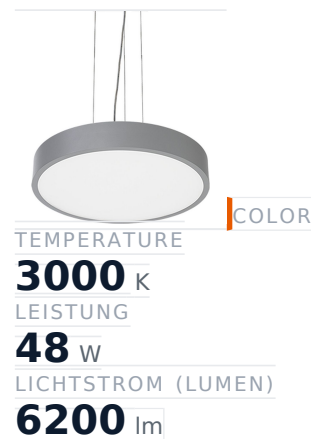

# Glamox C90-P570 Dekorationsleuchte, 6043 lm, 3000 K, DALI-dimmbar

<b>Item no.</b>	GL-C90230980	<b>Manufacturer</b>	Glamox
<b>Manufacturer no.</b>	C90230980	<b>EAN</b>	7332402309805

Glamox C90-P570 decorative luminaire – 6043 lm, 3000 K, DALI dimmable.

## TECHNICAL DATA

Article authenticity	<b>Original product</b>
Color Temperature	<b>3000K</b>
Condition of article	<b>New</b>
Country of Manufacture	<b>Germany</b>
ESD-Ausführung	<b>TEC</b>
Leistung	<b>48 W</b>
Lichtstrom (Lumen)	<b>6200 lm</b>
Schutzart	<b>IP20</b>
Serie	<b>C90-P570</b>
Steuerung / Betriebsgerät	<b>DALI dimmbar</b>
Weight	<b>7.96 kg</b>

## DESCRIPTION

The **Glamox C90-P570** is a professional decorative luminaire delivering 6043 lm at 3000 K.

- **Luminous flux:** 6043 lm
- **Power:** 48 W
- **Colour temperature:** 3000 K
- **Colour rendering:** Ra80
- **IP rating:** IP20

- **Control gear:** DALI dimmable
- **Service life:** 100 000 h
- **Shape:** Rund
- **Material:** Acryl
- **Brand:** Glamox

High-quality Glamox LED lighting for durable, energy-efficient operation.