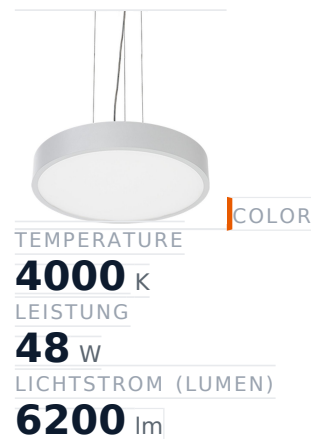

# Glamox C90-P570 Dekorationsleuchte, 6569 lm, 4000 K, DALI-dimmbar

<b>Item no.</b>	GL-C90230979	<b>Manufacturer</b>	Glamox
<b>Manufacturer no.</b>	C90230979	<b>EAN</b>	7332402309799

Glamox C90-P570 decorative luminaire – 6569 lm, 4000 K, DALI dimmable.

## TECHNICAL DATA

Article authenticity	<b>Original product</b>
Color Temperature	<b>4000K</b>
Condition of article	<b>New</b>
Country of Manufacture	<b>Germany</b>
ESD-Ausführung	<b>TEC</b>
Leistung	<b>48 W</b>
Lichtstrom (Lumen)	<b>6200 lm</b>
Schutzart	<b>IP20</b>
Serie	<b>C90-P570</b>
Steuerung / Betriebsgerät	<b>DALI dimmbar</b>
Weight	<b>7.98 kg</b>

## DESCRIPTION

The **Glamox C90-P570** is a professional decorative luminaire delivering 6569 lm at 4000 K.

- **Luminous flux:** 6569 lm
- **Power:** 48 W
- **Colour temperature:** 4000 K
- **Colour rendering:** Ra80
- **IP rating:** IP20

- **Control gear:** DALI dimmable
- **Service life:** 100 000 h
- **Shape:** Rund
- **Material:** Acryl
- **Brand:** Glamox

High-quality Glamox LED lighting for durable, energy-efficient operation.