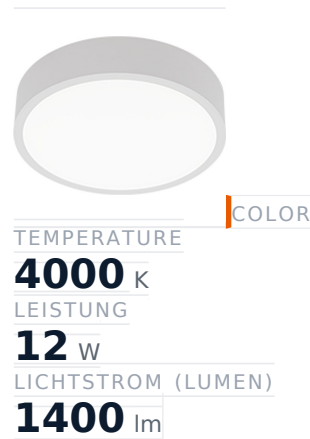

Glamox C90-S420 Dekorationsleuchte, 1422 lm, 4000 K, schaltbar

Artikel-Nr. **GL-C90230439** Hersteller **Glamox**
Hersteller-Nr. **C90230439** EAN **7332402304398**

Glamox C90-S420 Dekorationsleuchte - 1422 lm, 4000 K, schaltbar.

TECHNISCHE DATEN

Article authenticity	Original product
Color Temperature	4000K
Condition of article	New
Country of Manufacture	Deutschland
ESD-Ausführung	TEC
Leistung	12 W
Lichtstrom (Lumen)	1400 lm
Schutzart	IP20
Serie	C90-S420
Steuerung / Betriebsgerät	Schaltbar (HF)
Weight	4.14 kg

NORMEN & KONFORMITÄT

ESD sicher

BESCHREIBUNG

Die **Glamox C90-S420** ist eine professionelle Dekorationsleuchte mit 1422 lm Lichtstrom und 4000 K Lichtfarbe.

- **Lichtstrom:** 1422 lm
- **Leistung:** 12 W
- **Lichtfarbe:** 4000 K
- **Farbwiedergabe:** Ra80

- **Schutzart:** IP20
- **Steuerung:** schaltbar
- **Lebensdauer:** 100 000 h
- **Form:** Rund
- **Material:** Acryl
- **Marke:** Glamox

Hochwertige LED-Beleuchtung von Glamox für langlebigen, energieeffizienten Einsatz.