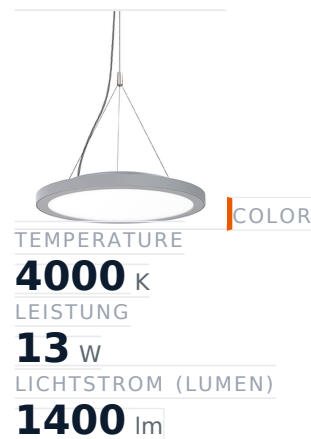

# Glamox C95-PC375 Innenraumleuchte, 1413 lm, 4000 K, DALI-dimmbar

<b>Item no.</b>	GL-C95229957	<b>Manufacturer</b>	Glamox
<b>Manufacturer no.</b>	C95229957	<b>EAN</b>	7332402299571

Glamox C95-PC375 indoor luminaire - 1413 lm, 4000 K, DALI dimmable.

## TECHNICAL DATA

Article authenticity	<b>Original product</b>
Color Temperature	<b>4000K</b>
Condition of article	<b>New</b>
Country of Manufacture	<b>Germany</b>
ESD-Ausführung	<b>TEC</b>
Leistung	<b>13 W</b>
Lichtstrom (Lumen)	<b>1400 lm</b>
Schutzart	<b>IP40</b>
Serie	<b>C95-PC375</b>
Steuerung / Betriebsgerät	<b>DALI dimmbar</b>
Weight	<b>0.0099 kg</b>

## DESCRIPTION

The **Glamox C95-PC375** is a professional indoor luminaire delivering 1413 lm at 4000 K.

- **Luminous flux:** 1413 lm
- **Power:** 13 W
- **Colour temperature:** 4000 K
- **Colour rendering:** Ra80
- **IP rating:** IP40

- **Control gear:** DALI dimmable
- **Service life:** 100 000 h
- **Shape:** Rund
- **Material:** Acryl
- **Brand:** Glamox

High-quality Glamox LED lighting for durable, energy-efficient operation.