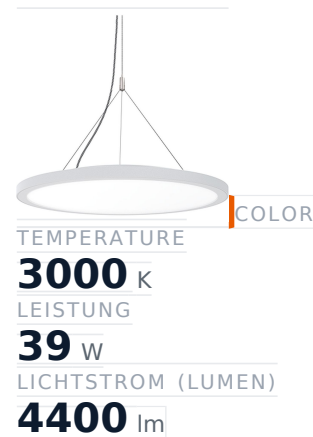

# Glamox C95-PC525 Innenraumleuchte, 4173 lm, 3000 K, DALI-dimmbar

<b>Item no.</b>	<b>GL-C95231540</b>	<b>Manufacturer</b>	<b>Glamox</b>
<b>Manufacturer no.</b>	<b>C95231540</b>	<b>EAN</b>	<b>7332402315400</b>

Glamox C95-PC525 indoor luminaire - 4173 lm, 3000 K, DALI dimmable.

## TECHNICAL DATA

Article authenticity	<b>Original product</b>
Color Temperature	<b>3000K</b>
Condition of article	<b>New</b>
Country of Manufacture	<b>Germany</b>
ESD-Ausführung	<b>TEC</b>
Leistung	<b>39 W</b>
Lichtstrom (Lumen)	<b>4400 lm</b>
Schutzart	<b>IP40</b>
Serie	<b>C95-PC525</b>
Steuerung / Betriebsgerät	<b>DALI dimmbar</b>
Weight	<b>6.66 kg</b>

## DESCRIPTION

The **Glamox C95-PC525** is a professional indoor luminaire delivering 4173 lm at 3000 K.

- **Luminous flux:** 4173 lm
- **Power:** 39 W
- **Colour temperature:** 3000 K
- **Colour rendering:** Ra80
- **IP rating:** IP40