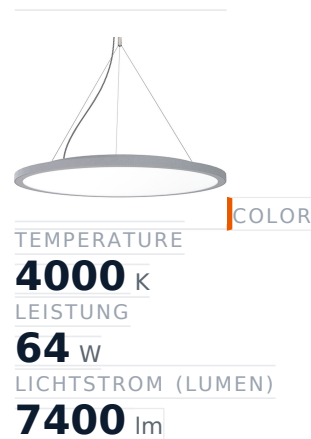

# Glamox C95-PC675 Innenraumleuchte, 7347 lm, 4000 K, schaltbar

<b>Item no.</b>	GL-C95231571	<b>Manufacturer</b>	Glamox
<b>Manufacturer no.</b>	C95231571	<b>EAN</b>	7332402315714

Glamox C95-PC675 indoor luminaire - 7347 lm, 4000 K, switchable.

## TECHNICAL DATA

Article authenticity	<b>Original product</b>
Color Temperature	<b>4000K</b>
Condition of article	<b>New</b>
Country of Manufacture	<b>Germany</b>
ESD-Ausführung	<b>TEC</b>
Leistung	<b>64 W</b>
Lichtstrom (Lumen)	<b>7400 lm</b>
Schutzart	<b>IP40</b>
Serie	<b>C95-PC675</b>
Steuerung / Betriebsgerät	<b>Schaltbar (HF)</b>
Weight	<b>0.0099 kg</b>

## DESCRIPTION

The **Glamox C95-PC675** is a professional indoor luminaire delivering 7347 lm at 4000 K.

- **Luminous flux:** 7347 lm
- **Power:** 64 W
- **Colour temperature:** 4000 K
- **Colour rendering:** Ra80
- **IP rating:** IP40

- **Control gear:** switchable
- **Service life:** 80 000 h
- **Shape:** Rund
- **Material:** Acryl
- **Brand:** Glamox

High-quality Glamox LED lighting for durable, energy-efficient operation.