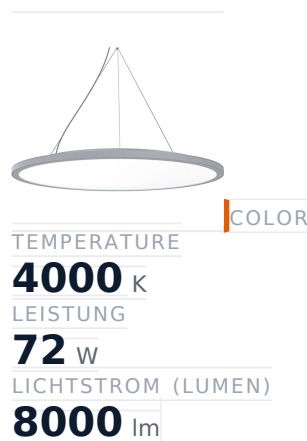

# Glamox C95-PC825 Innenraumleuchte, 8131 lm, 4000 K, DALI-dimmbar

Artikel-Nr. **GL-C95230015** Hersteller **Glamox**

Hersteller-Nr. **C95230015** EAN **7332402300154**

Glamox C95-PC825 Innenraumleuchte – 8131 lm, 4000 K, DALI-dimmbar.

## TECHNISCHE DATEN

Article authenticity	<b>Original product</b>
Color Temperature	<b>4000K</b>
Condition of article	<b>New</b>
Country of Manufacture	<b>Deutschland</b>
ESD-Ausführung	<b>TEC</b>
Leistung	<b>72 W</b>
Lichtstrom (Lumen)	<b>8000 lm</b>
Schutzart	<b>IP40</b>
Serie	<b>C95-PC825</b>
Steuerung / Betriebsgerät	<b>DALI dimmbar</b>
Weight	<b>0.0099 kg</b>

## BESCHREIBUNG

Die **Glamox C95-PC825** ist eine professionelle Innenraumleuchte mit 8131 lm Lichtstrom und 4000 K Lichtfarbe.

- **Lichtstrom:** 8131 lm
- **Leistung:** 72 W
- **Lichtfarbe:** 4000 K
- **Farbwiedergabe:** Ra80

- **Schutzart:** IP40
- **Steuerung:** DALI-dimmbar
- **Lebensdauer:** 80 000 h
- **Form:** Rund
- **Material:** Acryl
- **Marke:** Glamox

Hochwertige LED-Beleuchtung von Glamox für langlebigen, energieeffizienten Einsatz.