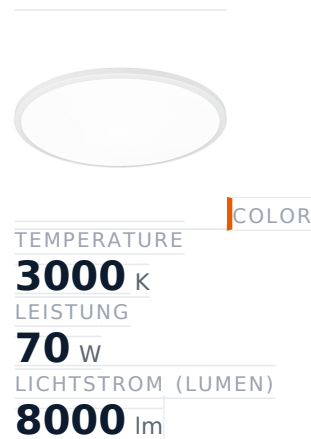

# Glamox C95-SC825 Innenraumleuchte, 7734 lm, 3000 K, DALI-dimmbar

Artikel-Nr. **GL-C95231460** Hersteller **Glamox**  
Hersteller-Nr. **C95231460** EAN **7332402314601**

Glamox C95-SC825 Innenraumleuchte - 7734 lm, 3000 K, DALI-dimmbar.

## TECHNISCHE DATEN

Article authenticity	<b>Original product</b>
Color Temperature	<b>3000K</b>
Condition of article	<b>New</b>
Country of Manufacture	<b>Deutschland</b>
ESD-Ausführung	<b>TEC</b>
Leistung	<b>70 W</b>
Lichtstrom (Lumen)	<b>8000 lm</b>
Schutzart	<b>IP40</b>
Serie	<b>C95-SC825</b>
Steuerung / Betriebsgerät	<b>DALI dimmbar</b>
Weight	<b>14.46 kg</b>

## BESCHREIBUNG

Die **Glamox C95-SC825** ist eine professionelle Innenraumleuchte mit 7734 lm Lichtstrom und 3000 K Lichtfarbe.

- **Lichtstrom:** 7734 lm
- **Leistung:** 70 W
- **Lichtfarbe:** 3000 K
- **Farbwiedergabe:** Ra80

- **Schutzart:** IP40
- **Steuerung:** DALI-dimmbar
- **Lebensdauer:** 50 000 h
- **Form:** Rund
- **Material:** Acryl
- **Marke:** Glamox

Hochwertige LED-Beleuchtung von Glamox für langlebigen, energieeffizienten Einsatz.