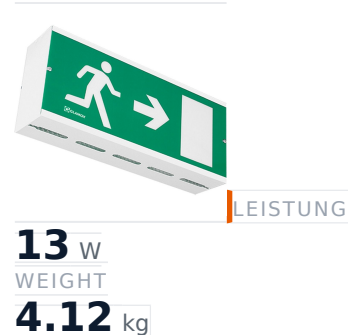

# Glamox E30 30X60 LED E1/DALI WO SIGN

<b>Item no.</b>	GL-E30601007	<b>Manufacturer</b>	Glamox
<b>Manufacturer no.</b>	E30601007	<b>EAN</b>	4741145310932

Glamox E30 emergency luminaire – 2 lm, DALI dimmable.

## TECHNICAL DATA

Article authenticity	<b>Original product</b>
Condition of article	<b>New</b>
Country of Manufacture	<b>Germany</b>
ESD-Ausführung	<b>TEC</b>
Leistung	<b>13 W</b>
Schutzart	<b>IP20</b>
Serie	<b>E30</b>
Steuerung / Betriebsgerät	<b>DALI dimmbar</b>
Weight	<b>4.12 kg</b>

## DESCRIPTION

**Glamox E30** – E30 30X60 LED E1/DALI WO SIGN.

- **Luminous flux:** 2 lm
- **Power:** 13 W
- **IP rating:** IP20
- **Control gear:** DALI dimmable
- **Service life:** 50 000 h
- **Shape:** Rechteckig
- **Material:** Stahlblech
- **Brand:** Glamox