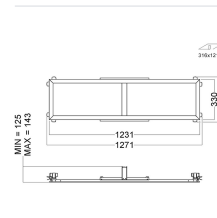

# Glamox MNT FRAME PLASTERBOARD 300X1200 (CUT OUT 316x1216)

**Artikel-Nr.** GL-815403304 **Hersteller** Glamox  
**Hersteller-Nr.** 815403304 **EAN** 7054130879237

Glamox MNT Zubehör.

## TECHNISCHE DATEN

Article authenticity	<b>Original product</b>
Condition of article	<b>New</b>
Country of Manufacture	<b>Deutschland</b>
ESD-Ausführung	<b>TEC</b>
Serie	<b>MNT</b>
Weight	<b>0.0099 kg</b>

## BESCHREIBUNG

**Glamox MNT** - MNT FRAME PLASTERBOARD 300X1200 (CUT OUT 316x1216).

- **Marke:** Glamox

Original-Glamox-Komponente.