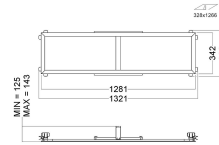

Glamox MNT FRAME PLASTERBOARD 312X1250 (CUT OUT 328x1266)

Artikel-Nr. GL-815403305 **Hersteller** Glamox
Hersteller-Nr. 815403305 **EAN** 7054130879244

Glamox MNT Zubehör.

TECHNISCHE DATEN

Article authenticity	Original product
Condition of article	New
Country of Manufacture	Deutschland
ESD-Ausführung	TEC
Serie	MNT
Weight	0.0099 kg

NORMEN & KONFORMITÄT

ESD sicher

BESCHREIBUNG

Glamox MNT - MNT FRAME PLASTERBOARD 312X1250 (CUT OUT 328x1266).

- **Marke:** Glamox

Original-Glamox-Komponente.