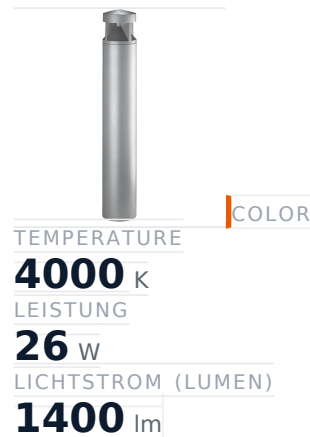

Glamox O34 Außenleuchte, 1343 lm, 4000 K, schaltbar

Artikel-Nr. **GL-034704121** Hersteller **Glamox**
Hersteller-Nr. **034704121** EAN **8054378119538**

Glamox O34 Außenleuchte - 1343 lm, 4000 K, schaltbar.

TECHNISCHE DATEN

Article authenticity	Original product
Color Temperature	4000K
Condition of article	New
Country of Manufacture	Deutschland
ESD-Ausführung	TEC
Leistung	26 W
Lichtstrom (Lumen)	1400 lm
Schutzart	IP66
Serie	O34
Steuerung / Betriebsgerät	Schaltbar (HF)
Weight	11.2 kg

NORMEN & KONFORMITÄT

ESD sicher

BESCHREIBUNG

Die **Glamox O34** ist eine professionelle Außenleuchte mit 1343 lm Lichtstrom und 4000 K Lichtfarbe.

- **Lichtstrom:** 1343 lm
- **Leistung:** 26 W
- **Lichtfarbe:** 4000 K
- **Farbwiedergabe:** Ra80

- **Schutzart:** IP66
- **Steuerung:** schaltbar
- **Lebensdauer:** 100 000 h
- **Form:** Rund
- **Material:** Gehärtetes Glas
- **Marke:** Glamox

Hochwertige LED-Beleuchtung von Glamox für langlebigen, energieeffizienten Einsatz.