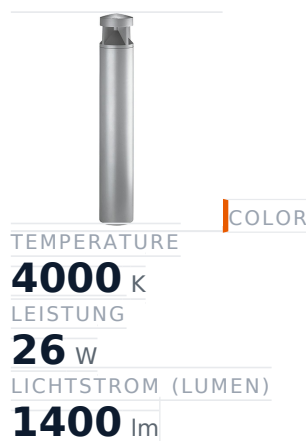

Glamox O34 Außenleuchte, 1343 lm, 4000 K, schaltbar

Artikel-Nr. GL-034704116 **Hersteller** Glamox**Hersteller-Nr.** 034704116 **EAN** 8054378119521

Glamox O34 Außenleuchte - 1343 lm, 4000 K, schaltbar.

TECHNISCHE DATEN

Article authenticity	Original product
Color Temperature	4000K
Condition of article	New
Country of Manufacture	Deutschland
ESD-Ausführung	TEC
Leistung	26 W
Lichtstrom (Lumen)	1400 lm
Schutzart	IP66
Serie	O34
Steuerung / Betriebsgerät	Schaltbar (HF)
Weight	11.22 kg

NORMEN & KONFORMITÄT

ESD sicher

BESCHREIBUNG

Die **Glamox O34** ist eine professionelle Außenleuchte mit 1343 lm Lichtstrom und 4000 K Lichtfarbe.

- **Lichtstrom:** 1343 lm
- **Leistung:** 26 W
- **Lichtfarbe:** 4000 K
- **Farbwiedergabe:** Ra80

- **Schutzart:** IP66
- **Steuerung:** schaltbar
- **Lebensdauer:** 100 000 h
- **Form:** Rund
- **Material:** Gehärtetes Glas
- **Marke:** Glamox

Hochwertige LED-Beleuchtung von Glamox für langlebigen, energieeffizienten Einsatz.