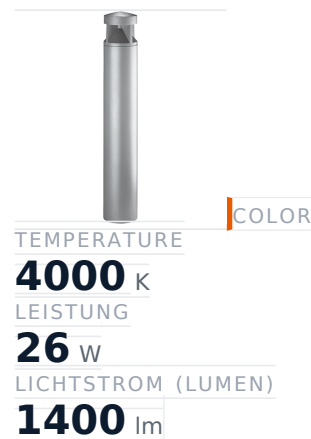

Glamox O34 Außenleuchte, 1343 lm, 4000 K, schaltbar

Artikel-Nr. **GL-034704112** Hersteller **Glamox**
Hersteller-Nr. **034704112** EAN **8054378293351**

Glamox O34 Außenleuchte - 1343 lm, 4000 K, schaltbar.

TECHNISCHE DATEN

Article authenticity	Original product
Color Temperature	4000K
Condition of article	New
Country of Manufacture	Deutschland
ESD-Ausführung	TEC
Leistung	26 W
Lichtstrom (Lumen)	1400 lm
Schutzart	IP66
Serie	O34
Steuerung / Betriebsgerät	Schaltbar (HF)
Weight	11.26 kg

NORMEN & KONFORMITÄT

ESD sicher

BESCHREIBUNG

Die **Glamox O34** ist eine professionelle Außenleuchte mit 1343 lm Lichtstrom und 4000 K Lichtfarbe.

- **Lichtstrom:** 1343 lm
- **Leistung:** 26 W
- **Lichtfarbe:** 4000 K
- **Farbwiedergabe:** Ra80

- **Schutzart:** IP66
- **Steuerung:** schaltbar
- **Lebensdauer:** 100 000 h
- **Form:** Rund
- **Material:** Gehärtetes Glas
- **Marke:** Glamox

Hochwertige LED-Beleuchtung von Glamox für langlebigen, energieeffizienten Einsatz.