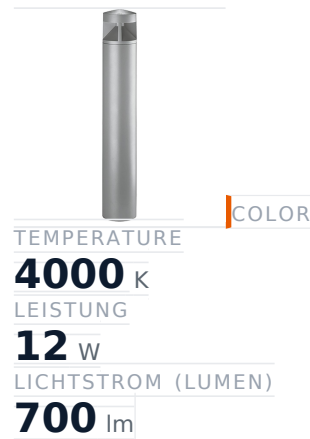

Glamox O34 Außenleuchte, 665 lm, 4000 K, schaltbar

Artikel-Nr. **GL-034704316** Hersteller **Glamox**
Hersteller-Nr. **034704316** EAN **8054378119545**

Glamox O34 Außenleuchte - 665 lm, 4000 K, schaltbar.

TECHNISCHE DATEN

Article authenticity	Original product
Color Temperature	4000K
Condition of article	New
Country of Manufacture	Deutschland
ESD-Ausführung	TEC
Leistung	12 W
Lichtstrom (Lumen)	700 lm
Schutzart	IP66
Serie	O34
Steuerung / Betriebsgerät	Schaltbar (HF)
Weight	11.56 kg

NORMEN & KONFORMITÄT

ESD sicher

BESCHREIBUNG

Die **Glamox O34** ist eine professionelle Außenleuchte mit 665 lm Lichtstrom und 4000 K Lichtfarbe.

- **Lichtstrom:** 665 lm
- **Leistung:** 12 W
- **Lichtfarbe:** 4000 K
- **Farbwiedergabe:** Ra80
- **Schutzart:** IP66

- **Steuerung:** schaltbar
- **Lebensdauer:** 100 000 h
- **Form:** Rund
- **Material:** Gehärtetes Glas
- **Marke:** Glamox

Hochwertige LED-Beleuchtung von Glamox für langlebigen, energieeffizienten Einsatz.