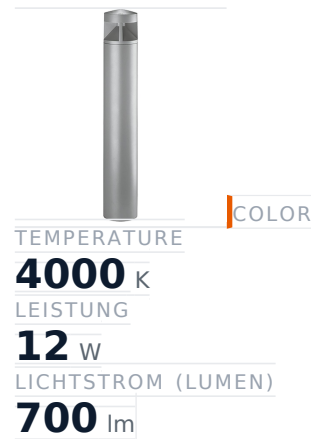

Glamox O34 Außenleuchte, 665 lm, 4000 K, schaltbar

Artikel-Nr. **GL-034704312** Hersteller **Glamox**
Hersteller-Nr. **034704312** EAN **8054378166174**

Glamox O34 Außenleuchte - 665 lm, 4000 K, schaltbar.

TECHNISCHE DATEN

Article authenticity	Original product
Color Temperature	4000K
Condition of article	New
Country of Manufacture	Deutschland
ESD-Ausführung	TEC
Leistung	12 W
Lichtstrom (Lumen)	700 lm
Schutzart	IP66
Serie	O34
Steuerung / Betriebsgerät	Schaltbar (HF)
Weight	11.3 kg

NORMEN & KONFORMITÄT

ESD sicher

BESCHREIBUNG

Die **Glamox O34** ist eine professionelle Außenleuchte mit 665 lm Lichtstrom und 4000 K Lichtfarbe.

- **Lichtstrom:** 665 lm
- **Leistung:** 12 W
- **Lichtfarbe:** 4000 K
- **Farbwiedergabe:** Ra80
- **Schutzart:** IP66

- **Steuerung:** schaltbar
- **Lebensdauer:** 100 000 h
- **Form:** Rund
- **Material:** Gehärtetes Glas
- **Marke:** Glamox

Hochwertige LED-Beleuchtung von Glamox für langlebigen, energieeffizienten Einsatz.