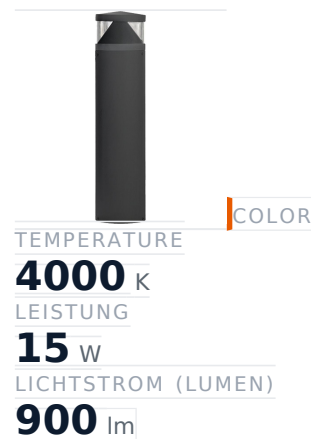

# Glamox O35 Außenleuchte, 957 lm, 4000 K, schaltbar

<b>Item no.</b>	GL-5320083-508	<b>Manufacturer</b>	Glamox
<b>Manufacturer no.</b>	5320083-508	<b>EAN</b>	7020940387798

Glamox O35 outdoor luminaire – 957 lm, 4000 K, switchable.

## TECHNICAL DATA

Article authenticity	<b>Original product</b>
Color Temperature	<b>4000K</b>
Condition of article	<b>New</b>
Country of Manufacture	<b>Germany</b>
ESD-Ausführung	<b>TEC</b>
Leistung	<b>15 W</b>
Lichtstrom (Lumen)	<b>900 lm</b>
Schutzart	<b>IP65</b>
Serie	<b>O35</b>
Steuerung / Betriebsgerät	<b>Schaltbar (HF)</b>
Weight	<b>6.1 kg</b>

## DESCRIPTION

The **Glamox O35** is a professional outdoor luminaire delivering 957 lm at 4000 K.

- **Luminous flux:** 957 lm
- **Power:** 15 W
- **Colour temperature:** 4000 K
- **Colour rendering:** Ra80
- **IP rating:** IP65

- **Control gear:** switchable
- **Service life:** 50 000 h
- **Shape:** Rund
- **Material:** PC (Polycarbonat)
- **Brand:** Glamox

High-quality Glamox LED lighting for durable, energy-efficient operation.