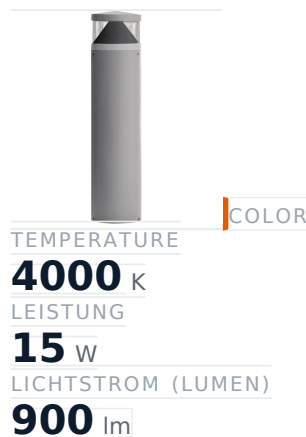

Glamox O35 Außenleuchte, 957 lm, 4000 K, schaltbar

Artikel-Nr. GL-5320026-508 **Hersteller** Glamox
Hersteller-Nr. 5320026-508 **EAN** 7020940387873

Glamox O35 Außenleuchte - 957 lm, 4000 K, schaltbar.

TECHNISCHE DATEN

Article authenticity	Original product
Color Temperature	4000K
Condition of article	New
Country of Manufacture	Deutschland
ESD-Ausführung	TEC
Leistung	15 W
Lichtstrom (Lumen)	900 lm
Schutzart	IP65
Serie	O35
Steuerung / Betriebsgerät	Schaltbar (HF)
Weight	2.39 kg

NORMEN & KONFORMITÄT

ESD sicher

BESCHREIBUNG

Die **Glamox O35** ist eine professionelle Außenleuchte mit 957 lm Lichtstrom und 4000 K Lichtfarbe.

- **Lichtstrom:** 957 lm
- **Leistung:** 15 W
- **Lichtfarbe:** 4000 K
- **Farbwiedergabe:** Ra80
- **Schutzart:** IP65

- **Steuerung:** schaltbar
- **Lebensdauer:** 50 000 h
- **Form:** Rund
- **Material:** PC (Polycarbonat)
- **Marke:** Glamox

Hochwertige LED-Beleuchtung von Glamox für langlebigen, energieeffizienten Einsatz.