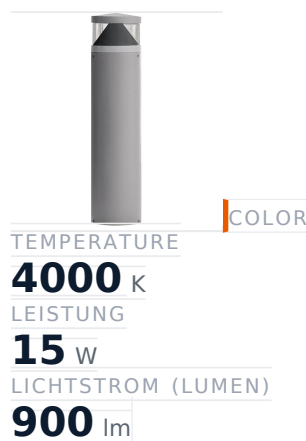

Glamox O35 Außenleuchte, 957 lm, 4000 K, schaltbar

Artikel-Nr. **GL-5320024-508** Hersteller **Glamox**
Hersteller-Nr. **5320024-508** EAN **7020940387866**

Glamox O35 Außenleuchte - 957 lm, 4000 K, schaltbar.

TECHNISCHE DATEN

| | |
|---------------------------|-------------------------|
| Article authenticity | Original product |
| Color Temperature | 4000K |
| Condition of article | New |
| Country of Manufacture | Deutschland |
| ESD-Ausführung | TEC |
| Leistung | 15 W |
| Lichtstrom (Lumen) | 900 lm |
| Schutzart | IP65 |
| Serie | O35 |
| Steuerung / Betriebsgerät | Schaltbar (HF) |
| Weight | 2.54 kg |

NORMEN & KONFORMITÄT

ESD sicher

BESCHREIBUNG

Die **Glamox O35** ist eine professionelle Außenleuchte mit 957 lm Lichtstrom und 4000 K Lichtfarbe.

- **Lichtstrom:** 957 lm
- **Leistung:** 15 W
- **Lichtfarbe:** 4000 K
- **Farbwiedergabe:** Ra80
- **Schutzart:** IP65

- **Steuerung:** schaltbar
- **Lebensdauer:** 50 000 h
- **Form:** Rund
- **Material:** PC (Polycarbonat)
- **Marke:** Glamox

Hochwertige LED-Beleuchtung von Glamox für langlebigen, energieeffizienten Einsatz.