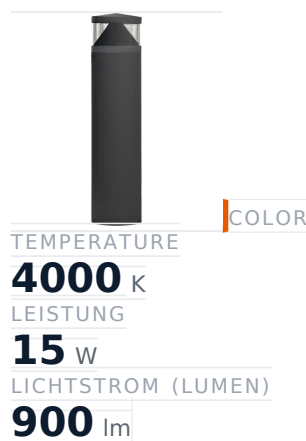

# Glamox O35 Außenleuchte, 957 lm, 4000 K, schaltbar

**Artikel-Nr.** GL-5320053-508 **Hersteller** Glamox  
**Hersteller-Nr.** 5320053-508 **EAN** 7020940387828

Glamox O35 Außenleuchte - 957 lm, 4000 K, schaltbar.

## TECHNISCHE DATEN

Article authenticity	<b>Original product</b>
Color Temperature	<b>4000K</b>
Condition of article	<b>New</b>
Country of Manufacture	<b>Deutschland</b>
ESD-Ausführung	<b>TEC</b>
Leistung	<b>15 W</b>
Lichtstrom (Lumen)	<b>900 lm</b>
Schutzart	<b>IP65</b>
Serie	<b>O35</b>
Steuerung / Betriebsgerät	<b>Schaltbar (HF)</b>
Weight	<b>4.34 kg</b>

## BESCHREIBUNG

Die **Glamox O35** ist eine professionelle Außenleuchte mit 957 lm Lichtstrom und 4000 K Lichtfarbe.

- **Lichtstrom:** 957 lm
- **Leistung:** 15 W
- **Lichtfarbe:** 4000 K
- **Farbwiedergabe:** Ra80
- **Schutzart:** IP65

- **Steuerung:** schaltbar
- **Lebensdauer:** 50 000 h
- **Form:** Rund
- **Material:** PC (Polycarbonat)
- **Marke:** Glamox

Hochwertige LED-Beleuchtung von Glamox für langlebigen, energieeffizienten Einsatz.