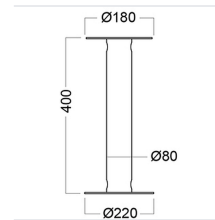

# Glamox O35 ROOT COLUMN

<b>Item no.</b>	<b>GL-601838-185</b>	<b>Manufacturer</b>	<b>Glamox</b>
<b>Manufacturer no.</b>	<b>601838-185</b>	<b>EAN</b>	<b>7020940330619</b>

Glamox O35 outdoor luminaire.

## TECHNICAL DATA

Article authenticity	<b>Original product</b>
Condition of article	<b>New</b>
Country of Manufacture	<b>Germany</b>
ESD-Ausführung	<b>TEC</b>
Serie	<b>O35</b>
Weight	<b>0.0099 kg</b>

## DESCRIPTION

**Glamox O35** - O35 ROOT COLUMN.

- **Brand:** Glamox

Genuine Glamox component.