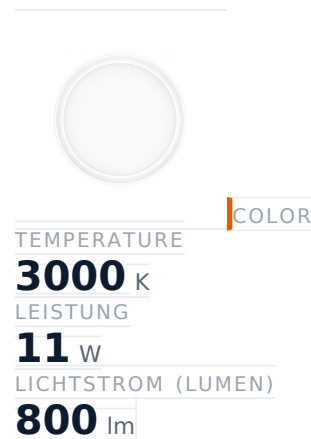

Glamox O85-S210 Außenleuchte, 787 lm, 3000 K, schaltbar

Artikel-Nr. **GL-5330021** Hersteller **Glamox**
Hersteller-Nr. **5330021** EAN **7020940332910**

Glamox O85-S210 Außenleuchte - 787 lm, 3000 K, schaltbar.

TECHNISCHE DATEN

Article authenticity	Original product
Color Temperature	3000K
Condition of article	New
Country of Manufacture	Deutschland
ESD-Ausführung	TEC
Leistung	11 W
Lichtstrom (Lumen)	800 lm
Schutzart	IP66
Serie	O85-S210
Steuerung / Betriebsgerät	Schaltbar (HF)
Weight	1.4 kg

NORMEN & KONFORMITÄT

ESD sicher

BESCHREIBUNG

Die **Glamox O85-S210** ist eine professionelle Außenleuchte mit 787 lm Lichtstrom und 3000 K Lichtfarbe.

- **Lichtstrom:** 787 lm
- **Leistung:** 11 W
- **Lichtfarbe:** 3000 K
- **Farbwiedergabe:** Ra80

- **Schutzart:** IP66
- **Steuerung:** schaltbar
- **Lebensdauer:** 50 000 h
- **Form:** Rund
- **Material:** PC (Polycarbonat)
- **Marke:** Glamox

Hochwertige LED-Beleuchtung von Glamox für langlebigen, energieeffizienten Einsatz.