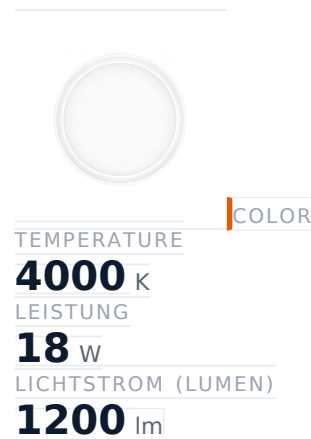

Glamox O85-S310 Außenleuchte, 1330 lm, 4000 K, schaltbar

Item no.	GL-53301101	Manufacturer	Glamox
Manufacturer no.	53301101	EAN	7054130808558

Glamox O85-S310 outdoor luminaire - 1330 lm, 4000 K, switchable.

TECHNICAL DATA

Article authenticity	Original product
Color Temperature	4000K
Condition of article	New
Country of Manufacture	Germany
ESD-Ausführung	TEC
Leistung	18 W
Lichtstrom (Lumen)	1200 lm
Schutzart	IP66
Serie	O85-S310
Steuerung / Betriebsgerät	Schaltbar (HF)
Weight	2.54 kg

STANDARDS & COMPLIANCE

ESD safe

DESCRIPTION

The **Glamox O85-S310** is a professional outdoor luminaire delivering 1330 lm at 4000 K.

- **Luminous flux:** 1330 lm
- **Power:** 18 W
- **Colour temperature:** 4000 K
- **Colour rendering:** Ra80
- **IP rating:** IP66

- **Control gear:** switchable
- **Service life:** 50 000 h
- **Shape:** Rund
- **Material:** PC (Polycarbonat)
- **Brand:** Glamox

High-quality Glamox LED lighting for durable, energy-efficient operation.