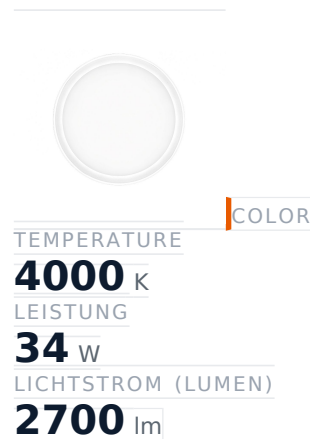

# Glamox O85-S410 Außenleuchte, 2712 lm, 4000 K, schaltbar

**Item no.** GL-53302101 **Manufacturer** Glamox  
**Manufacturer no.** 53302101 **EAN** 7054130808640

Glamox O85-S410 outdoor luminaire - 2712 lm, 4000 K, switchable.

## TECHNICAL DATA

Article authenticity	<b>Original product</b>
Color Temperature	<b>4000K</b>
Condition of article	<b>New</b>
Country of Manufacture	<b>Germany</b>
ESD-Ausführung	<b>TEC</b>
Leistung	<b>34 W</b>
Lichtstrom (Lumen)	<b>2700 lm</b>
Schutzart	<b>IP66</b>
Serie	<b>O85-S410</b>
Steuerung / Betriebsgerät	<b>Schaltbar (HF)</b>
Weight	<b>3.96 kg</b>

## DESCRIPTION

The **Glamox O85-S410** is a professional outdoor luminaire delivering 2712 lm at 4000 K.

- **Luminous flux:** 2712 lm
- **Power:** 34 W
- **Colour temperature:** 4000 K
- **Colour rendering:** Ra80
- **IP rating:** IP66

- **Control gear:** switchable
- **Service life:** 50 000 h
- **Shape:** Rund
- **Material:** PC (Polycarbonat)
- **Brand:** Glamox

High-quality Glamox LED lighting for durable, energy-efficient operation.