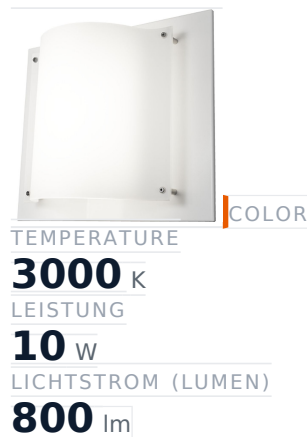

# Glamox WALLE LED-Leuchte, 785 lm, 3000 K, DALI-dimmbar

<b>Item no.</b>	GL-WAW226456	<b>Manufacturer</b>	Glamox
<b>Manufacturer no.</b>	WAW226456	<b>EAN</b>	7332402264562

Glamox WALLE LED luminaire - 785 lm, 3000 K, DALI dimmable.

## TECHNICAL DATA

Article authenticity	<b>Original product</b>
Color Temperature	<b>3000K</b>
Condition of article	<b>New</b>
Country of Manufacture	<b>Germany</b>
ESD-Ausführung	<b>TEC</b>
Leistung	<b>10 W</b>
Lichtstrom (Lumen)	<b>800 lm</b>
Serie	<b>WALLE</b>
Steuerung / Betriebsgerät	<b>DALI dimmbar</b>
Weight	<b>2.9 kg</b>

## DESCRIPTION

The **Glamox WALLE** is a professional LED luminaire delivering 785 lm at 3000 K.

- **Luminous flux:** 785 lm
- **Power:** 10 W
- **Colour temperature:** 3000 K
- **Colour rendering:** Ra80
- **Control gear:** DALI dimmable
- **Service life:** 80 000 h
- **Shape:** Rechteckig