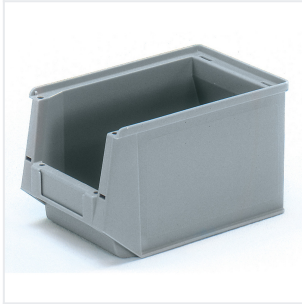

Sichtlagerkasten 230/200 x 147 x 132 mm, grau - Fetra 1782

Artikel-Nr.: FE-1782 Hersteller: Fetra Hersteller-Nr.: 1782 EAN: 4017976017822

Stapelbarer Sichtlagerkasten 230/200 x 147 x 132 mm in Grau zur übersichtlichen Bevorratung von Kleinteilen. Die offene Frontseite gibt schnellen Zugriff und macht den Inhalt auf einen Blick erkennbar.

Beschreibung

Der Fetra Sichtlagerkasten 1782 ordnet Kleinteile, Schrauben und Zubehör direkt am Arbeitsplatz oder am Etagen- und Tischwagen. Die offene Frontseite gibt jederzeit Zugriff, ohne den Kasten herauszunehmen.

Vorteile

- Außenmaße 230/200 x 147 x 132 mm für gute Raumnutzung in Regal und auf dem Wagen.
- Stapelbar zur platzsparenden Bevorratung.
- Robuster Kunststoff in Grau, leicht zu reinigen.

Technische Daten