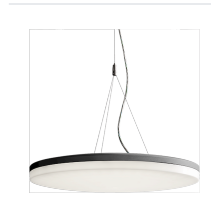

# Glamox A35-P555 Dekorationsleuchte

**Artikel-Nr.** GLCFG-2C0EF1C089 **Hersteller** Glamox

Glamox A35-P555 Dekorationsleuchte - konfigurierbar in verschiedenen Varianten.

## BESCHREIBUNG

Die **Glamox A35-P555** Dekorationsleuchte ist in mehreren Varianten erhältlich. Wählen Sie die passende Konfiguration.

- Lichtfarben: 3000 K, 4000 K

Hochwertige LED-Beleuchtung von Glamox.