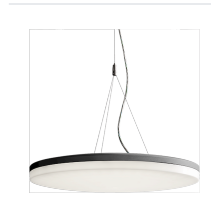

Glamox A35-P555 Dekorationsleuchte

Artikel-Nr. GLCFG-AD694BA720 **Hersteller** Glamox

Glamox A35-P555 Dekorationsleuchte - konfigurierbar in verschiedenen Varianten.

TECHNISCHE DATEN

Article authenticity **Original product**

Condition of article **New**

BESCHREIBUNG

Die **Glamox A35-P555** Dekorationsleuchte ist in mehreren Varianten erhältlich. Wählen Sie die passende Konfiguration.

- Lichtfarben: 3000 K, 4000 K

Hochwertige LED-Beleuchtung von Glamox.