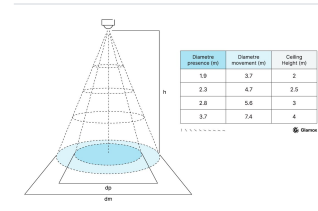

Condition of article **New**

BESCHREIBUNG

Die **Glamox C75-P1300** Dekorationsleuchte ist in mehreren Varianten erhältlich. Wählen Sie die passende Konfiguration.

- Lichtfarben: 3000 K, 4000 K
- Lichtstrom 5000–7500 lm