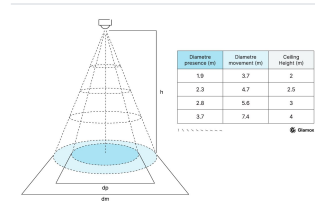

## BESCHREIBUNG

Die **Glamox C90-S420** Anbauleuchte ist in mehreren Varianten erhältlich. Wählen Sie die passende Konfiguration.

- Lichtfarben: 3000 K, 4000 K

Hochwertige LED-Beleuchtung von Glamox.