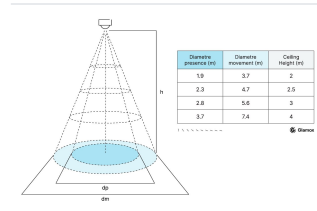

## BESCHREIBUNG

Die **Glamox C95-P240x1200** Pendelleuchte ist in mehreren Varianten erhältlich. Wählen Sie die passende Konfiguration.

- Lichtfarben: 4000 K
- Lichtstrom 4800–8500 lm

Hochwertige LED-Beleuchtung von Glamox.