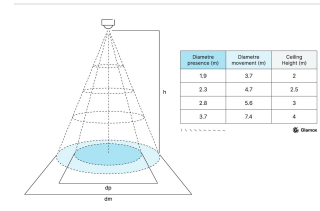

Glamox C95-S240x1500 Anbauleuchte

Artikel-Nr. GLCFG-3EDE5B25F0 **Hersteller** Glamox

Glamox C95-S240x1500 Anbauleuchte – konfigurierbar in verschiedenen Varianten.

TECHNISCHE DATEN

Article authenticity **Original product**

Condition of article **New**

BESCHREIBUNG

Die **Glamox C95-S240x1500** Anbauleuchte ist in mehreren Varianten erhältlich. Wählen Sie die passende Konfiguration.

- Lichtfarben: 3000 K, 4000 K

Hochwertige LED-Beleuchtung von Glamox.